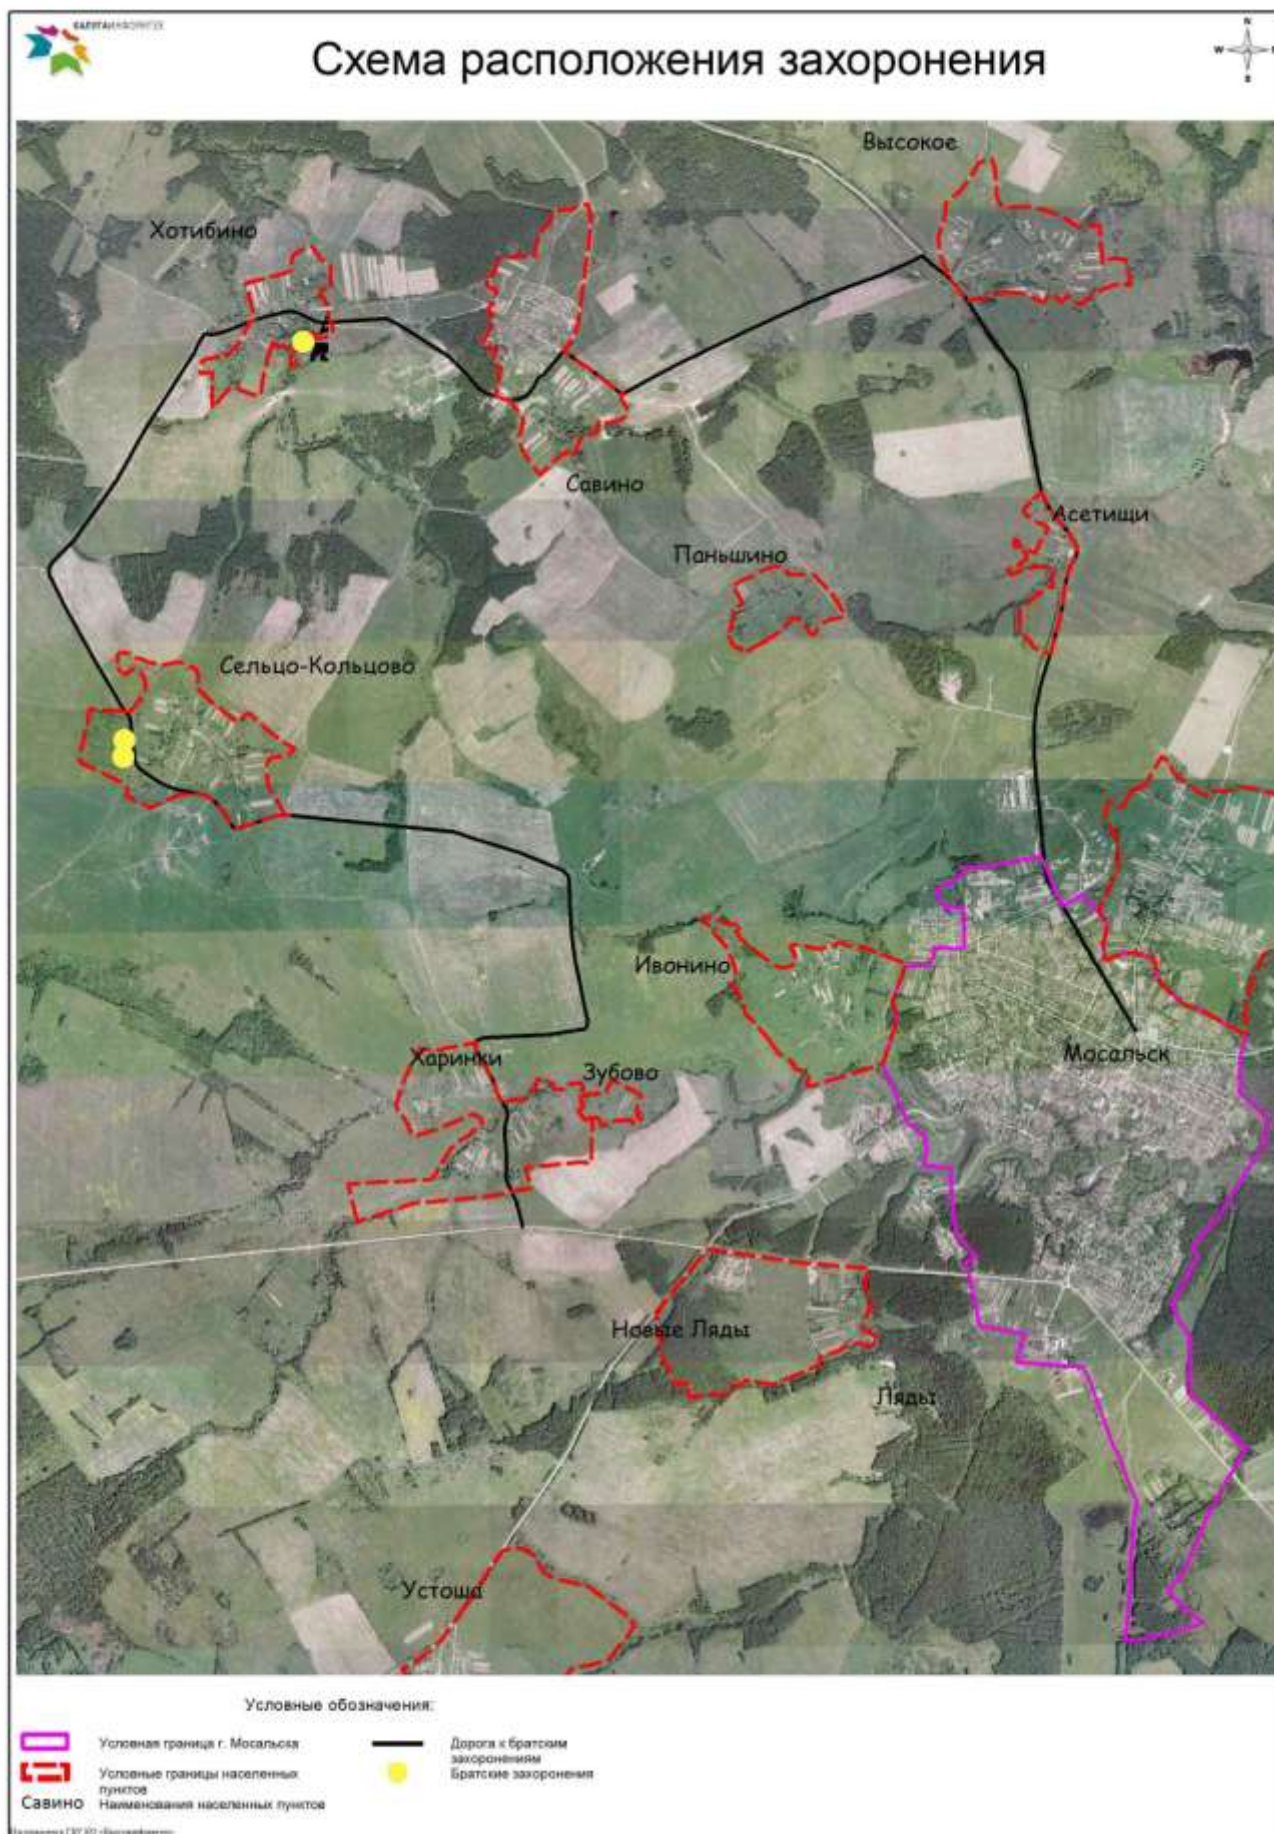

12. схема расположения захоронения.